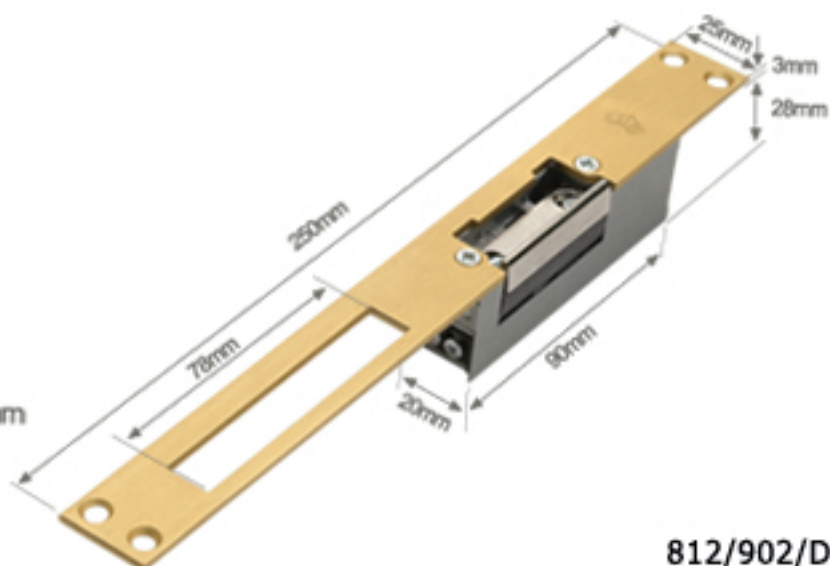

**JIS - SERIE 800** La serie más económica, adecuada para carpintería de madera.

830/901/D

812/902/D

**Frontales adecuados**

	G	Acero gris
	B	Aluminio bronce
	C	Aluminio blanco
	D	Aluminio dorado
	P	Aluminio plata
	X	Acero inoxidable

	Pestillo fijo
810/820/830/840	
833/843	
	Pestillo regulable
812/822/832/842	
834/844	

	Bloqueado
	Desbloqueado
8 3	Automatismo interno
833/843	
8 4	Automatismo interno, Regulable
834/844	

	810/812
Apertura sólo mientras dura el impulso eléctrico	
	820/822
Apertura sólo mientras dura el impulso eléctrico. Palanca para desbloqueo manual.	
	830/832
Al recibir impulso eléctrico queda desbloqueado para una apertura	
	840/842
Al recibir impulso eléctrico queda desbloqueado para una apertura. Palanca para desbloqueo manual.	

	12V / AC:	Estándar
	24V / AC:	Opcional
	12V / DC:	Opcional
	24V / DC:	Opcional