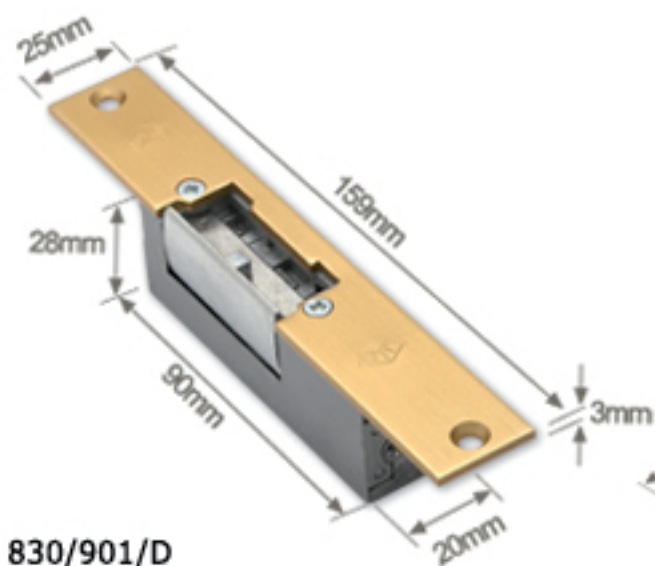

**JIS - SERIE 800** La serie más económica, adecuada para carpintería de madera.

830/901/D

812/902/D

**Frontales adecuados**

	G	Acero gris
	B	Aluminio bronce
	C	Aluminio blanco
	D	Aluminio dorado
	P	Aluminio plata
	X	Acero inoxidable

	Pestillo fijo
810/820/830/840	
833/843	
	Pestillo regulable
812/822/832/842	
834/844	

	Bloqueado
	Desbloqueado
8 3	Automatismo interno
833/843	
8 4	Automatismo interno, Regulable
834/844	

	810/812
Apertura sólo mientras dura el impulso eléctrico	
	820/822
Apertura sólo mientras dura el impulso eléctrico. Palanca para desbloqueo manual.	
	830/832
Al recibir impulso eléctrico queda desbloqueado para una apertura	
	840/842
Al recibir impulso eléctrico queda desbloqueado para una apertura. Palanca para desbloqueo manual.	