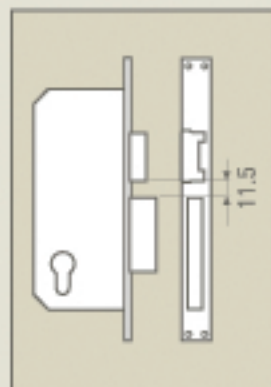

1740/904/X

1730/900/X

Frontales adecuados

Longitud: 67 mm.
Reversible y simétrico

 **Pestillo regulable**

1710/1720/1730/1740
1733/1743
1718/1728/1738/1748

-  **12V / AC:** Estándar
- 24V / AC:** Opcional
- 12V / DC:** Opcional
- 24V / DC:** Opcional