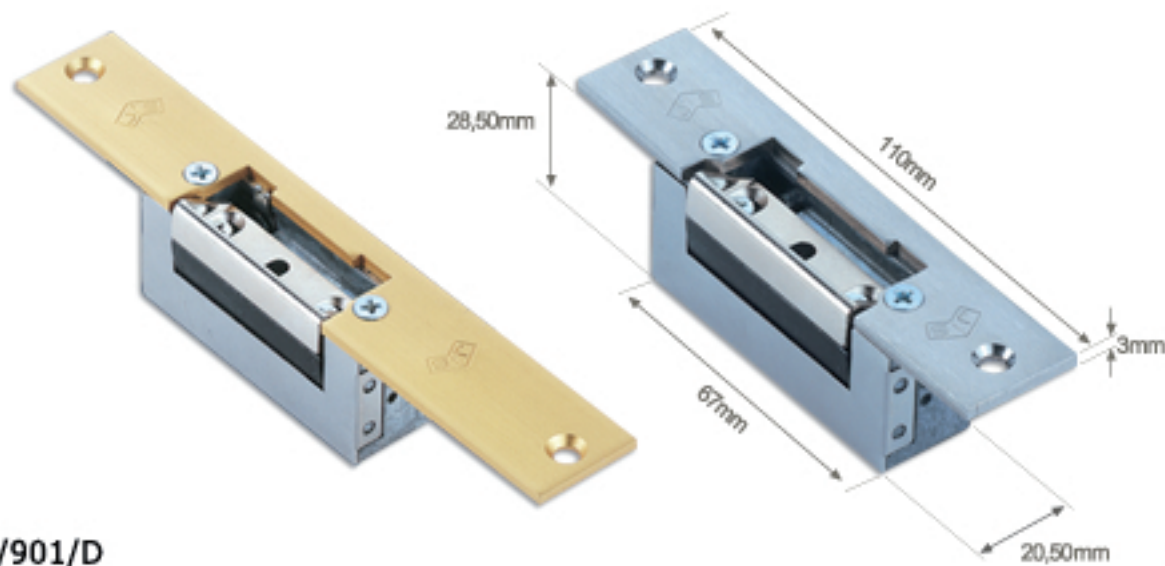

JIS - SERIE 1700 CONTACTO INVERSO

La serie más versátil, tamaño pequeño, altas prestaciones, adecuado a la mayoría de frontales y cerraduras

1711/901/D

1711/900/X

Frontales adecuados

Para instalaciones de seguridad, salidas de emergencia, bancos, etc. permanece bloqueado mientras recibe corriente, al cesar ésta se desbloquea

Longitud: 67 mm.
Reversible y simétrico.

1711

Pestillo regulable

⚡ 12V / DC: Estándar
24V / DC: Opcional

Bloqueado

Desbloqueado

1711

ATENCIÓN: Al funcionar con DC el golpe de la cerradura no debe presionar el pestillo del cierre.